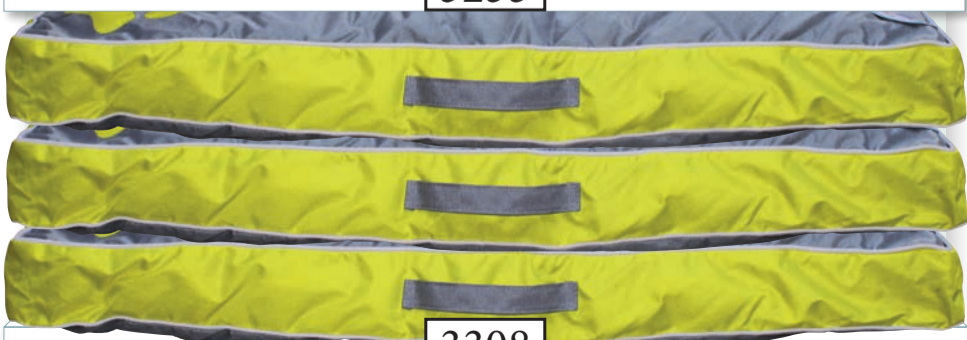

COUCHAGE

2018

impérmeable vert, patte

1 ELEMENTS 1m

3234

3309

3233

3257

3235

3308