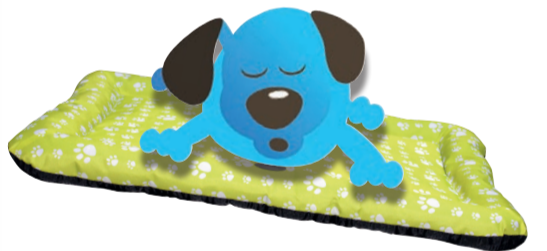

COUCHAGE

2018

impérmeable vert, patte

1 ELEMENTS 1m

3234

3309

3233

3257