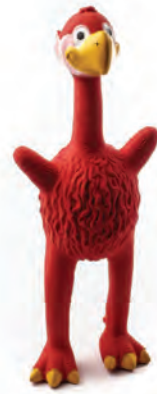

Référence : 5811
Oiseau «dodo» latex
37x14x10 cm, rouge

Référence : 5857
Hot dog très
grande taille, vinyle,
25 x 8,5 x 7 cm,
brun

Référence : 5858
Carotte bonne
mine, jouet spécial
petit chien, vinyle,
12 x 4 cm, orange