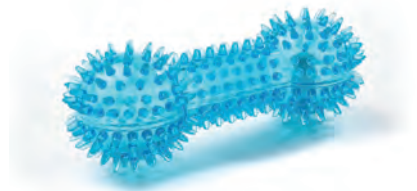

Référence : 5818
Os ballon de foot
vinyle, 16x6 cm,
noir blanc

Référence : 5831
Os vinyle, reliefs
pattes et os,
16x6,5x3,5 cm,
vert

Référence : 5867
Os gris et vert, TPR,
17x6,5 cm

Référence : 5804
Os «pouet-pouet»
translucide avec
picots, 15x5,5 cm,
TPR, bleu