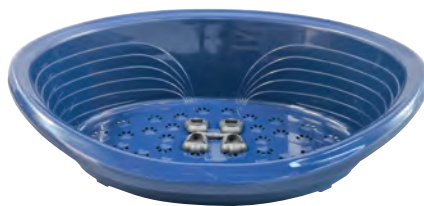

Référence : 3003
Panier suédois
rond décor pattes
diam. 55 H 10cm
-gris foncé

Référence : 3107
Corbeille plastique rigide,
pieds antidérapants,
60x40x20 cm, gris

Référence : 3108
Corbeille plastique rigide,
pieds antidérapants,
80x60x25 cm, gris

Référence : 3109
Corbeille plastique rigide,
pieds antidérapants,
95x70x29 cm, gris

Référence : 3131
Corbeille rigide plastique gris
clair 49x36,5x16.5 cm

Référence : 3132
Corbeille rigide plastique bleu
61x45.5x20 cm